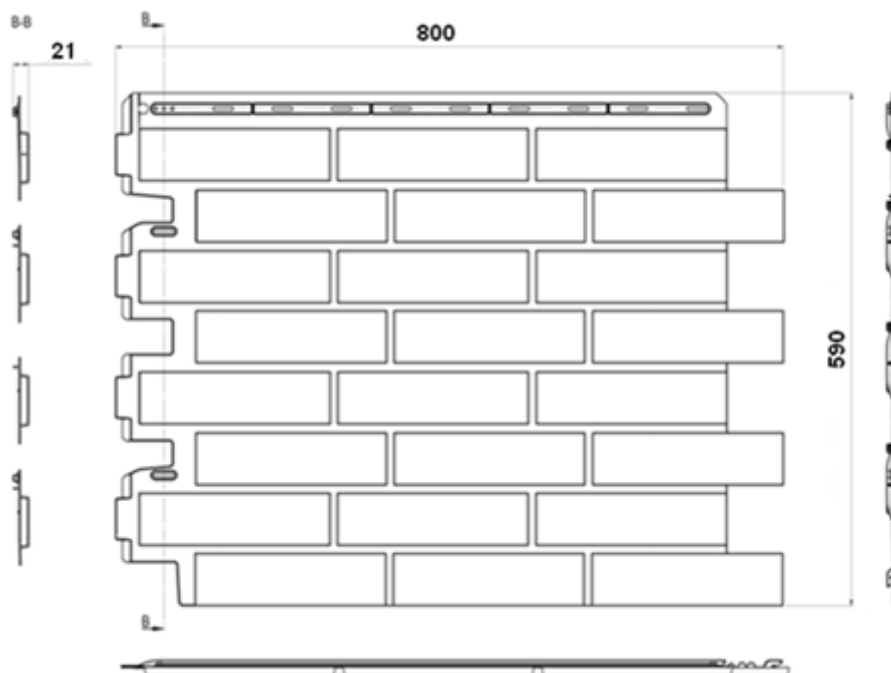

Технические характеристики коллекции «Кирпич Рижский»

Наименование	Габариты мм	Полезные размеры мм	Полезная площадь м2	Вес штуки кг	Вес упаковки кг	Габариты упаковки (ДхШхВ) мм	Кол-во в упаковке шт
Фасадная панель «Кирпич Рижский»	800x590x21	710x560	0.40	1.100	23.760	805x600x367	20

Наружные углы для фасадных панелей коллекции «Кирпич Рижский»

В данной коллекции углы соответствуют цветам панелей

Наименование	Габариты мм	Вес штуки кг	Вес упаковки кг	Габариты упаковки (ДхШхВ) мм	Кол-во в упаковке шт
Наружный угол «Кирпич Рижский»	440x110x20	0.310	3.670	890x160x225	10