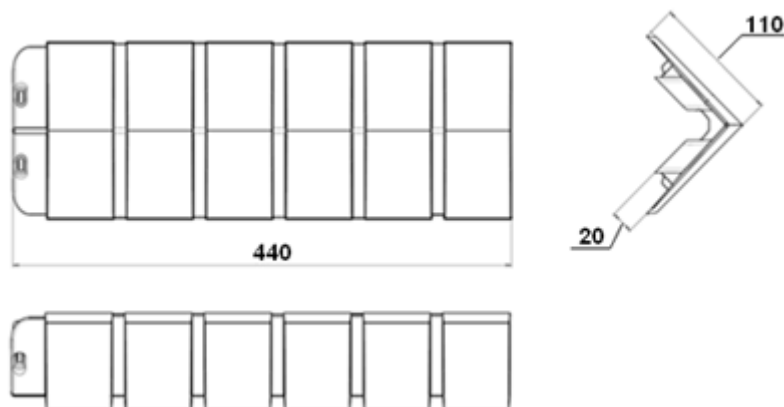

Технические характеристики коллекции «Кирпич Рижский»

Наименование	Габариты мм	Полезные размеры мм	Полезная площадь м2	Вес штуки кг	Вес упаковки кг	Габариты упаковки (ДхШхВ) мм	Кол-во в упаковке шт
Фасадная панель «Кирпич Рижский»	800x590x21	710x560	0.40	1.100	23.760	805x600x367	20

Наружные углы для фасадных панелей коллекции «Кирпич Рижский»

В данной коллекции углы соответствуют цветам панелей

Наименование	Габариты мм	Вес штуки кг	Вес упаковки кг	Габариты упаковки (ДхШхВ) мм	Кол-во в упаковке шт
Наружный угол «Кирпич Рижский»	440x110x20	0.310	3.670	890x160x225	10